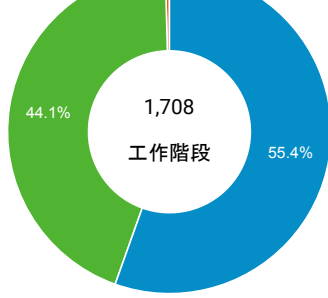

造訪和新造訪率 (依 行動裝置資訊 分組)

造訪和新造訪

造訪 (依 裝置類別 分組)

desktop mobile tablet

造訪 (依語言分組)

語言

工作階段

zh-tw	1,558
en-us	74
zh-cn	17
ja-jp	15
en-gb	10
en	9
zh-hk	8
en-tw	4
ja	3
vi-vn	2