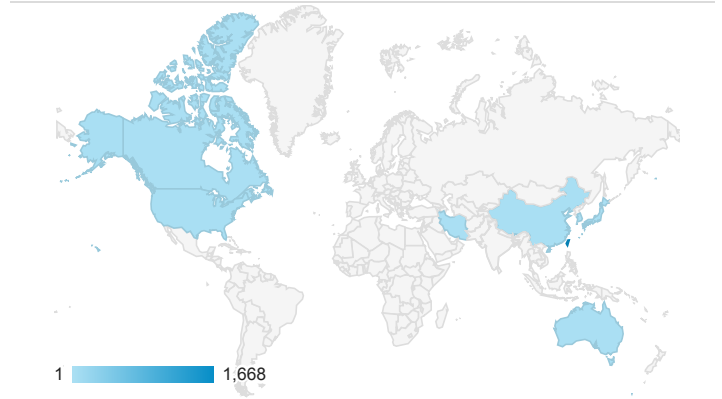

報表01_訪客

2020年5月11日 - 2020年5月17日

所有使用者
100.00% 個工作階段

平均造訪停留時間和單次造訪頁數

造訪地圖

跳出率和平均造訪停留時間

造訪 (依瀏覽器分組)

造訪和不重複訪客