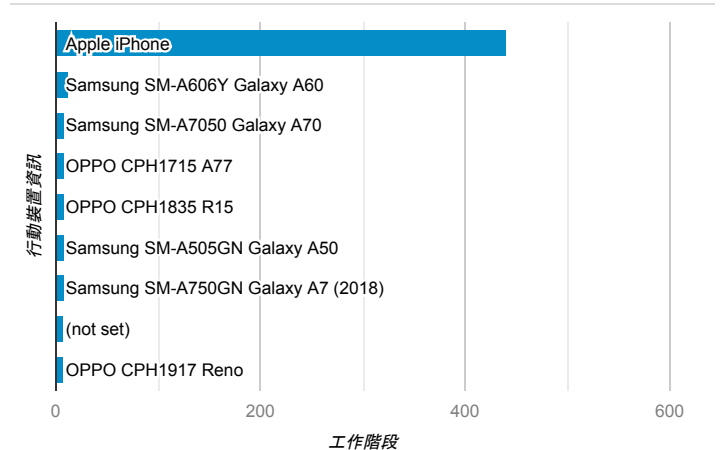

造訪和新造訪率 (依 行動裝置資訊 分組)