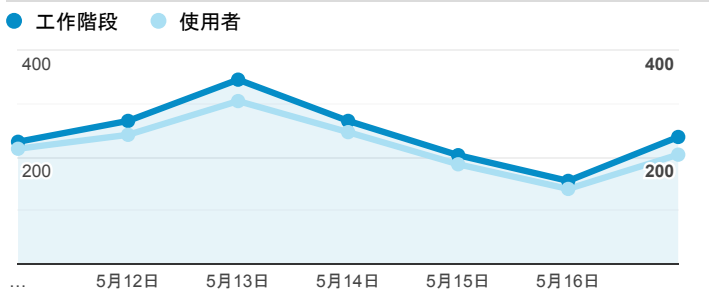

報表01_訪客

2020年5月11日 - 2020年5月17日

所有使用者
100.00% 個工作階段

平均造訪停留時間和單次造訪頁數

造訪地圖

跳出率和平均造訪停留時間

造訪 (依瀏覽器分組)

造訪和不重複訪客

造訪和新造訪率 (依 行動裝置資訊 分組)

造訪和新造訪

造訪 (依 裝置類別 分組)

desktop mobile tablet

造訪 (依語言分組)

語言

工作階段

zh-tw	1,558
en-us	74
zh-cn	17
ja-jp	15
en-gb	10
en	9
zh-hk	8
en-tw	4
ja	3
vi-vn	2