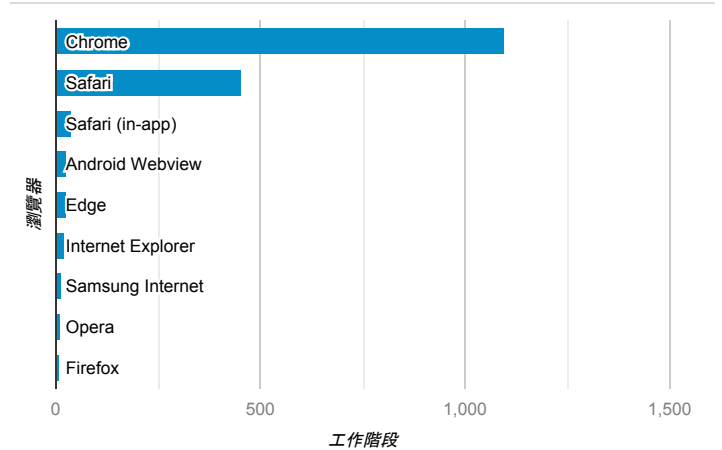

報表01_訪客

2020年5月11日 - 2020年5月17日

所有使用者
100.00% 個工作階段

平均造訪停留時間和單次造訪頁數

造訪地圖

跳出率和平均造訪停留時間

造訪 (依瀏覽器分組)

造訪和不重複訪客