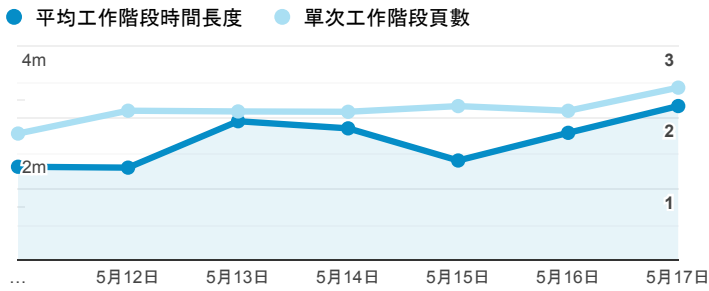

報表01_訪客

2020年5月11日 - 2020年5月17日

所有使用者
100.00% 個工作階段

平均造訪停留時間和單次造訪頁數

造訪地圖

跳出率和平均造訪停留時間

造訪 (依瀏覽器分組)

造訪和不重複訪客

造訪和新造訪率 (依 行動裝置資訊 分組)

造訪和新造訪

造訪 (依 裝置類別 分組)

desktop mobile tablet

造訪 (依語言分組)

語言

工作階段

zh-tw	1,558
en-us	74
zh-cn	17
ja-jp	15
en-gb	10
en	9
zh-hk	8
en-tw	4
ja	3
vi-vn	2