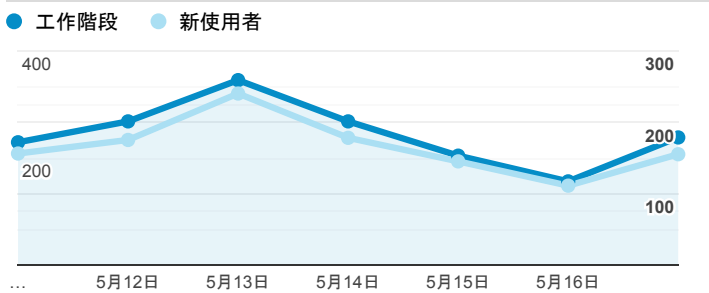

造訪和新造訪

造訪 (依 裝置類別 分組)

desktop mobile tablet

造訪 (依語言分組)

語言

工作階段