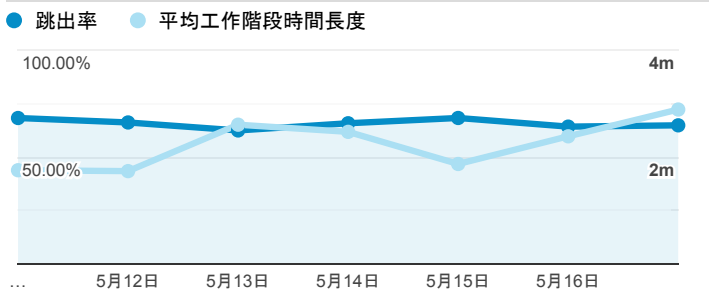

報表01_訪客

2020年5月11日 - 2020年5月17日

所有使用者
100.00% 個工作階段

平均造訪停留時間和單次造訪頁數

造訪地圖

跳出率和平均造訪停留時間

造訪 (依瀏覽器分組)

造訪和不重複訪客